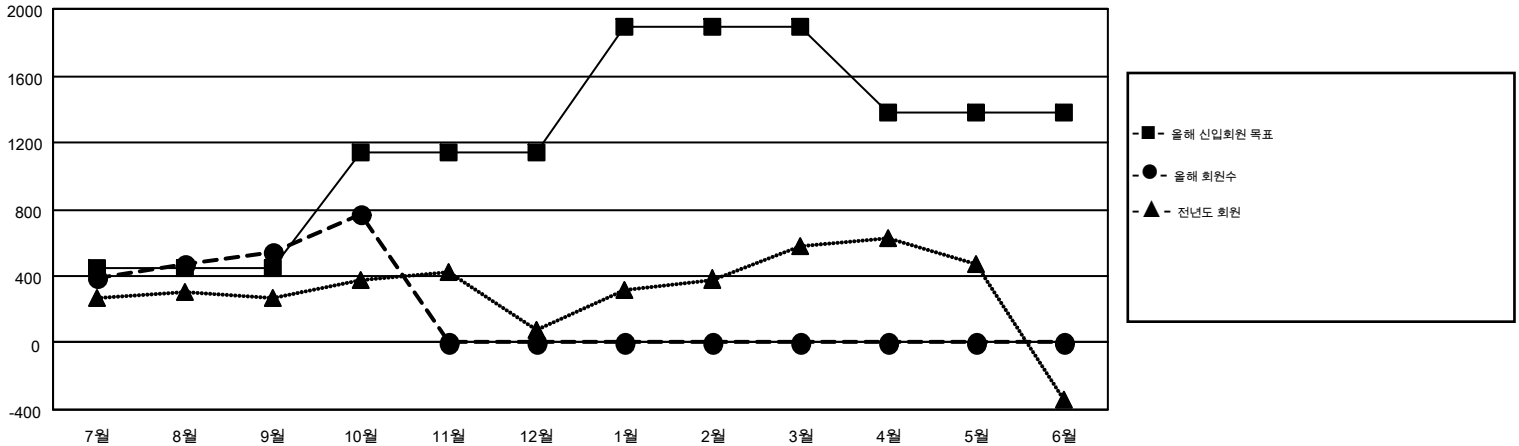

MONTHLY MEMBERSHIP PROGRESS REPORT

Results as of: 10/31/2014

Multiple District 355

LOCATION: REPUBLIC OF KOREA

GMT: JUNG YUL CHOI

현장지역 GMT 5

클럽				
결과- 2014-2015				
사분기	신생클럽 목표	신생클럽	해산된 클럽	순 증감/감소
7월/8월/9월	3	0	1	-1
10월/11월/12월	7	2	0	2
1월/2월/3월	2	0	0	0
4월/5월/6월	0	0	0	0

회원 1인당				
결과- 2014-2015				
사분기	신입회원 목표	추가된 차터 및 신입 회원	퇴회 회원	순 증감/감소
7월/8월/9월	444	1,401	853	548
10월/11월/12월	694	420	197	223
1월/2월/3월	754	0	0	0
4월/5월/6월	-512	0	0	0

목표 및 누적 신생클럽 수

목표 및 누적 회원수

해산된 클럽: 1	1명 이상의 신입회원을 등록한 391 CLUBS OF 603	성별 분포
		남성 21,807 (80.56%)
		여성 5,261 (19.44%)
퇴회회원	여기에 클릭하여 현황보고 내용 검토	가족단위 회원 0
작고 25		세대주 0
클럽해산 0		비 세대주 0
기타 1,025		
합계 1,050		