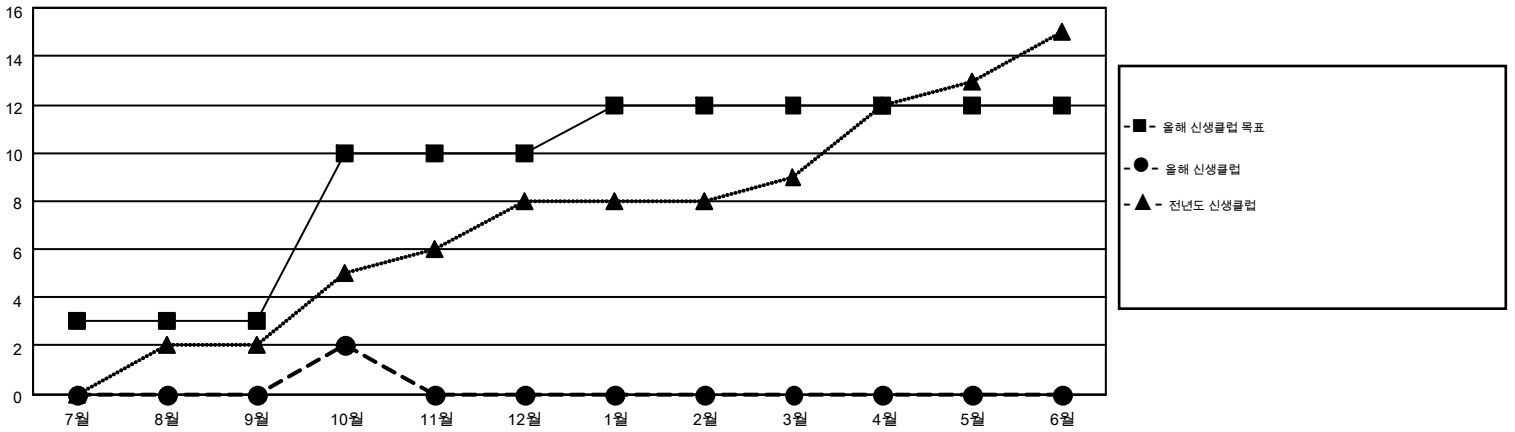

MONTHLY MEMBERSHIP PROGRESS REPORT

Results as of: 10/31/2014

Multiple District 355

LOCATION: REPUBLIC OF KOREA

GMT: JUNG YUL CHOI

현장지역 GMT 5

클럽				
결과- 2014-2015				
사분기	신생클럽 목표	신생클럽	해산된 클럽	순 증감/감소
7월/8월/9월	3	0	1	-1
10월/11월/12월	7	2	0	2
1월/2월/3월	2	0	0	0
4월/5월/6월	0	0	0	0

회원 1인당				
결과- 2014-2015				
사분기	신입회원 목표	추가된 차터 및 신입 회원	퇴회 회원	순 증감/감소
7월/8월/9월	444	1,401	853	548
10월/11월/12월	694	420	197	223
1월/2월/3월	754	0	0	0
4월/5월/6월	-512	0	0	0

목표 및 누적 신생클럽 수

목표 및 누적 회원수

해산된 클럽: 1	1명 이상의 신입회원을 등록한 391 CLUBS OF 603	성별 분포
		남성 21,807 (80.56%)
		여성 5,261 (19.44%)
퇴회회원	여기에 클릭하여 현황보고 내용 검토	가족단위 회원 0
작고 25		세대주 0
클럽해산 0		비 세대주 0
기타 1,025		
합계 1,050		